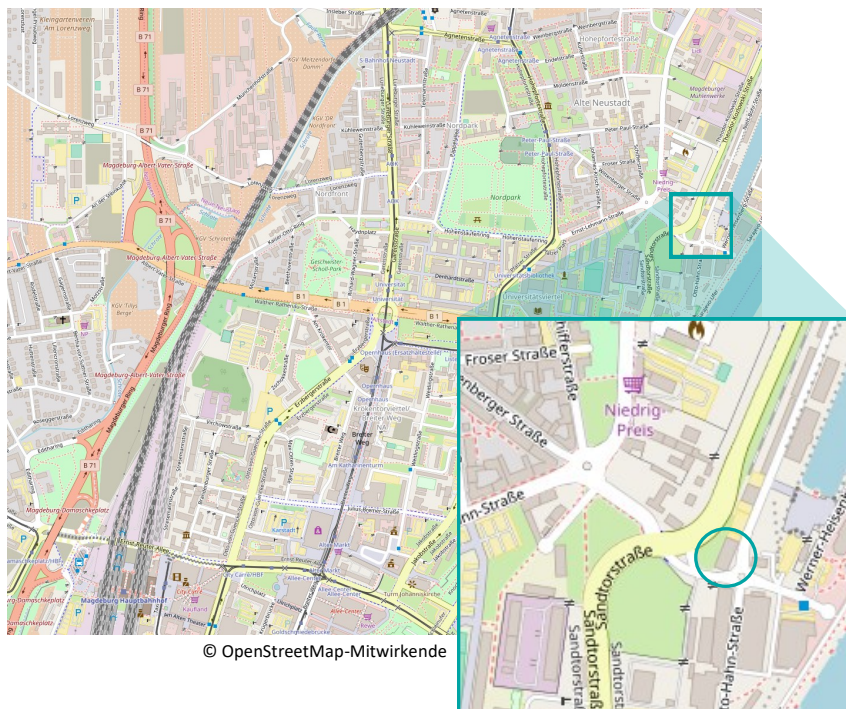

Anfahrt / Kontakt

Auto Über Magdeburger Ring (B71), Walther-Rathenau-Str (B1) und Sandtorstraße in den Wissenschaftshafen

Bus Linie 73,
Haltestelle Wissenschaftshafen

Das Know-how
REFA Sachsen-Anhalt

Niels-Bohr-Str. 1, 39106 Magdeburg